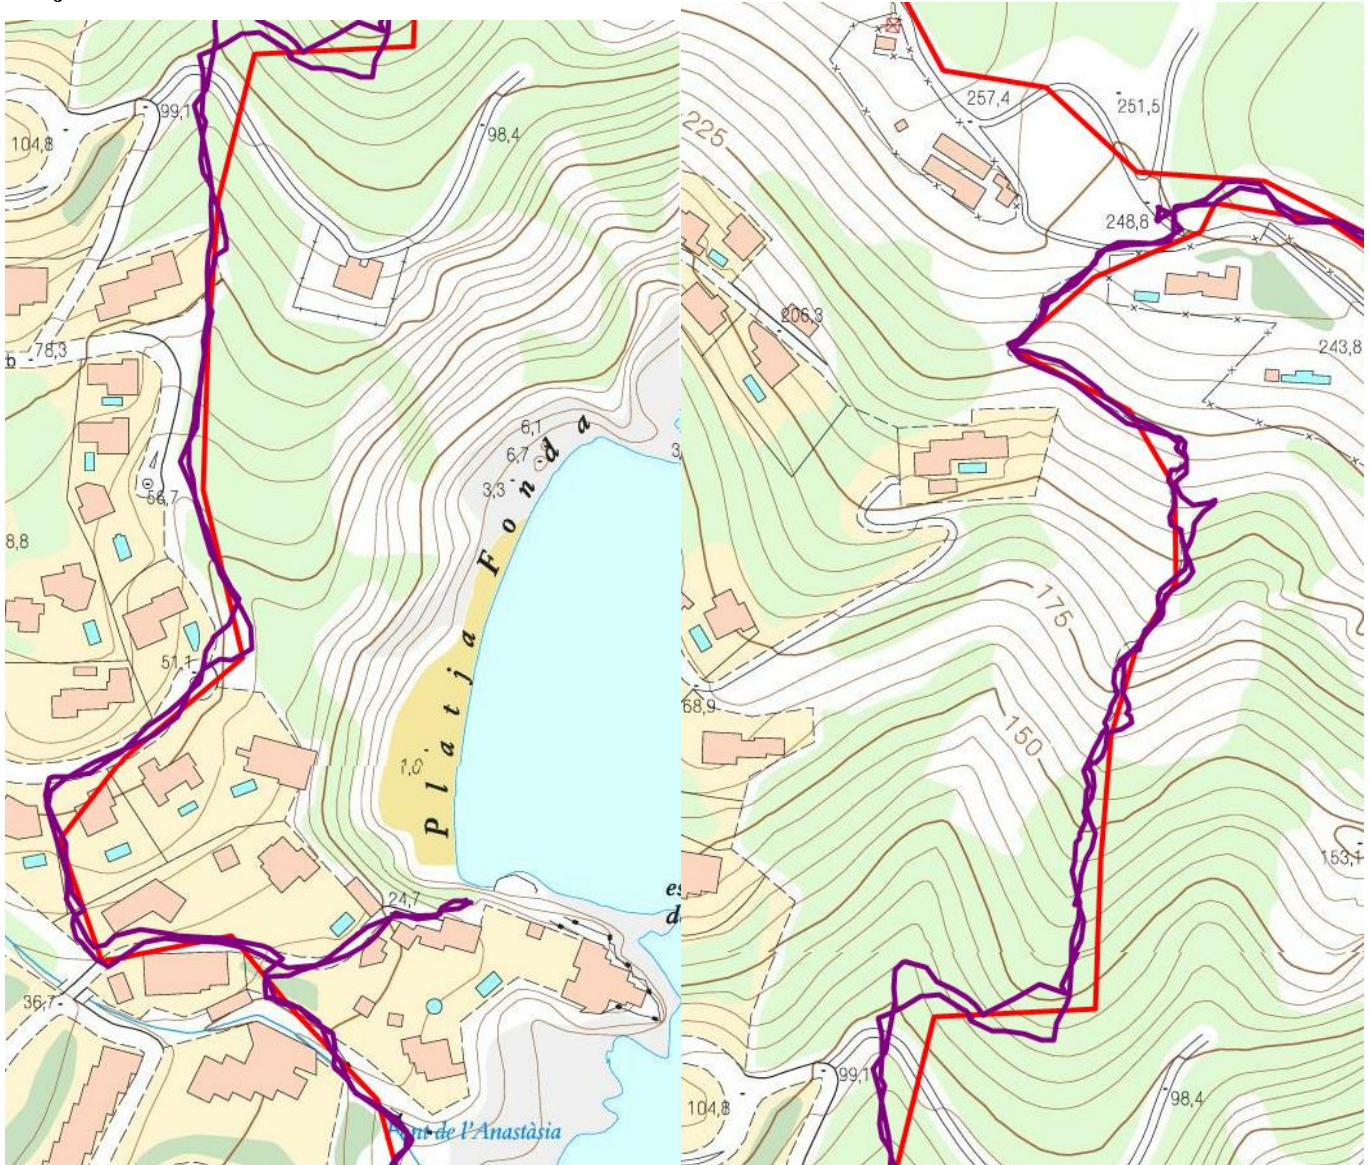

Parcours

Passage complexe

Platja fonda 1 - 2

respecter les chemins respect the paths respetar los caminos respektieren die Pfade respect voor de paden respetar els camins	Tenir en laisse Keep leash Mantenga la correa Halten Leine Houd leiband mantingui la corretja	Respecter la flore Respect flora Respeto flora Respect Flora respect flora respete flora	Pas de déchets No waste Sin desperdicio kein Abfall geen afval sense desperdici	Prenez de l'eau Take water tome agua nehmen Sie Wasser neem water prengui aigua	Attention au soleil Beware of the sun Cuidado con el sol Hüten Sie sich vor der Sonne Pas op voor de zon Compte amb el sol	Soyez équipés Take equipment tome equipo nehmen Sie Geräte neem apparatuur prengui equip